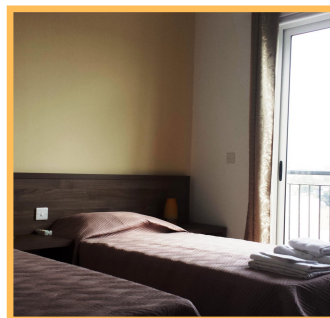

A due passi
dalla scuola

Cucina
attrezzata

singola o
condivisa

Assistenza
H24

Alcuni dettagli:

Appartamenti gestiti dalla scuola, situati a Sliema a brevissima distanza dalla scuola di inglese, bar, ristoranti, negozi e fermate di autobus. Ogni appartamento è composto da 3/4 camere da letto divisi per singole, doppie o triple, bagni in comune, uso cucina, frigo/freezer, salotto con TV, ferro da stiro, lavatrice, connessione Wi-Fi, coperte, asciugamani e lenzuola. Spese acqua e luce, internet incluse (copertura fino max. 20 €)

Per uno **standard superiore**, ti
consigliamo gli **appartamenti SUITE**
+ confortevoli, bagno privato.